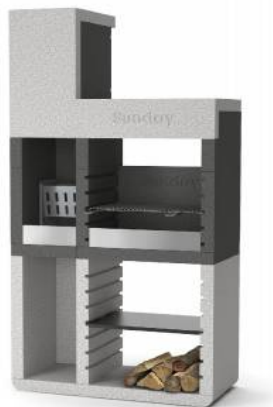

One Tower

5.289,86 kn

Dimenzije: cm 105,5x55,5xH 213
Potrebna podloga za montažu: cm 105,5x55,5
Dimenzije rešetke: cm 60x40
Osoba: 6/8
Masa: kg 750
Upotreba: drvo & ugljen!
Paletno pakovanje: cm 92x60 H.125